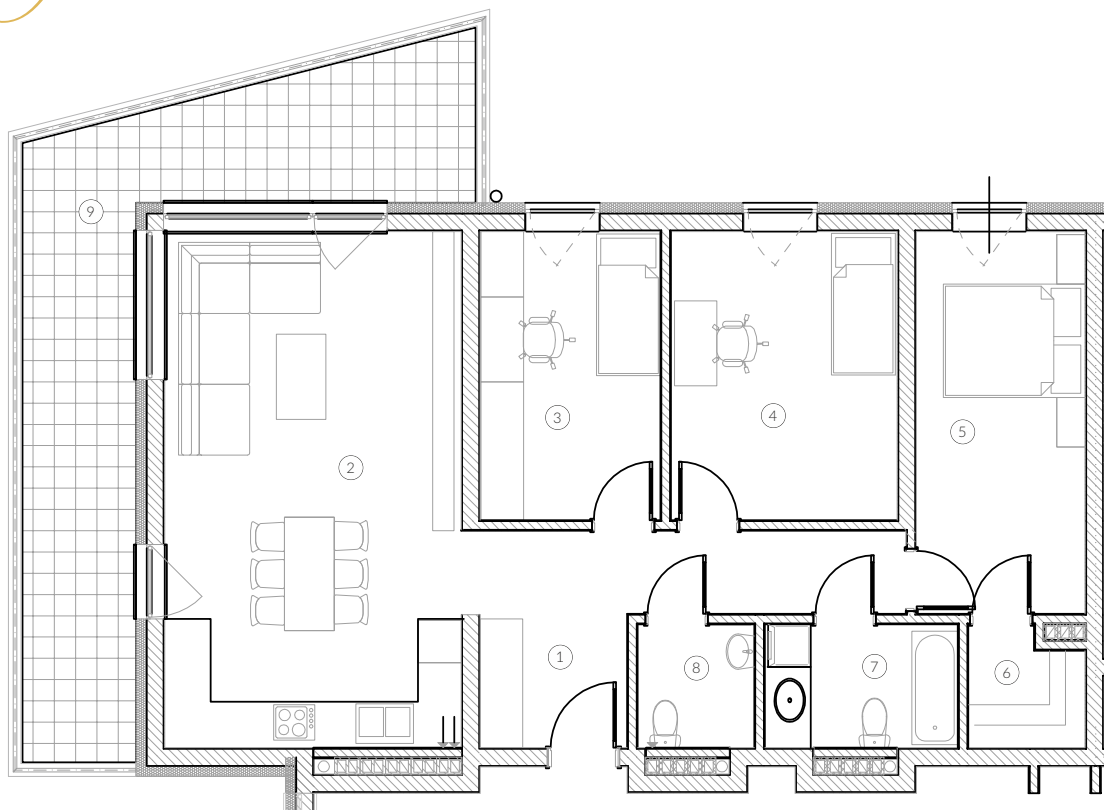

Rzut mieszkania

MIESZKANIE 1A/407

1. przedpokój	10,76 m ²
2. salon + kuchnia	30,43 m ²
3. pokój I	10,34 m ²
4. pokój II	12,98 m ²
5. pokój III	12,82 m ²
6. garderoba	2,60 m ²
7. łazienka	4,73 m ²
8. wc	2,86 m ²
<i>łącznie</i>	<i>87,52 m²</i>
9. balkon	23,22 m ²

lokalizacja w budynku

BUDYNEK : 1A
MIESZKANIE NR: 1A/407
KONDYGNACJA: **piętro IV**
STRONA: **południowy - zachód**

ODRA PRESTIGE APARTAMENTY
OPOLE ul. Nowowiejskiego

Skala :
1:100

Kierunek północy :

Podziałka :