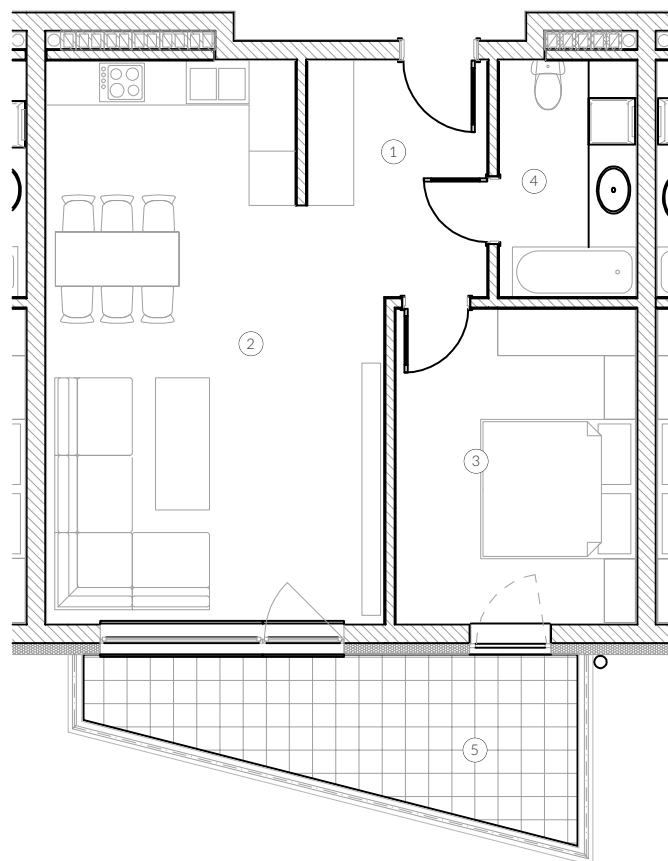

Rzut mieszkania

MIESZKANIE 1A/405

1. przedpokój	7,13 m ²
2. salon + kuchnia	28,49 m ²
3. pokój I	12,66 m ²
4. łazienka	5,43 m ²
<i>łącznie</i>	<i>53,71 m²</i>
5. balkon	10,60 m ²

lokalizacja w budynku

BUDYNEK : **1A**
MIESZKANIE NR: **1A/405**
KONDYGNACJA: **piętro IV**
STRONA: **wschód**

ODRA PRESTIGE APARTAMENTY
OPOLE ul. Nowowiejskiego

Skala :
1:100

Kierunek północy :

Podziałka :

Powierzchnię pomieszczeń obliczono wg PN-ISO 9836:1997, uwzględniając grubość tynku 1,5cm. Wymiary podane na rysunku są wymiarami w stanie surowym (bez grubości tynków). Pomieszczenia pod umeblowanie mierzyć z natury po odbiorze mieszkania. Rodzaj posadzki we wszystkich pomieszczeniach - wg najemcy