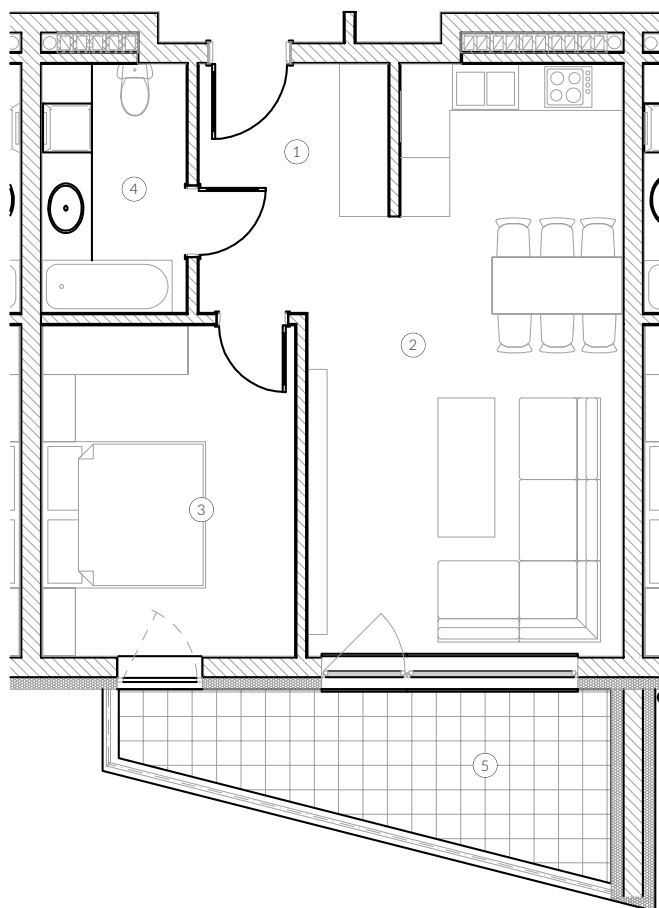

Rzut mieszkania

MIESZKANIE 1A/404

1. przedpokój	7,13 m ²
2. salon + kuchnia	24,85 m ²
3. pokój I	12,66 m ²
4. łazienka	5,43 m ²
<i>łącznie</i>	<i>50,07 m²</i>
5. balkon	9,77 m ²

lokalizacja w budynku

BUDYNEK : **1A**
 MIESZKANIE NR: **1A/404**
 KONDYGNACJA: **piętro IV**
 STRONA: **wschód**

ODRA PRESTIGE APARTAMENTY
 OPOLE ul. Nowowiejskiego

Skala :
 1:100

Kierunek północy :

Podziałka :

Powierzchnię pomieszczeń obliczono wg PN-ISO 9836:1997, uwzględniając grubość tynku 1,5cm. Wymiary podane na rysunku są wymiarami w stanie surowym (bez grubości tynków). Pomieszczenia pod umeblowanie mierzyć z natury po odbiorze mieszkania. Rodzaj posadzki we wszystkich pomieszczeniach - wg najemcy