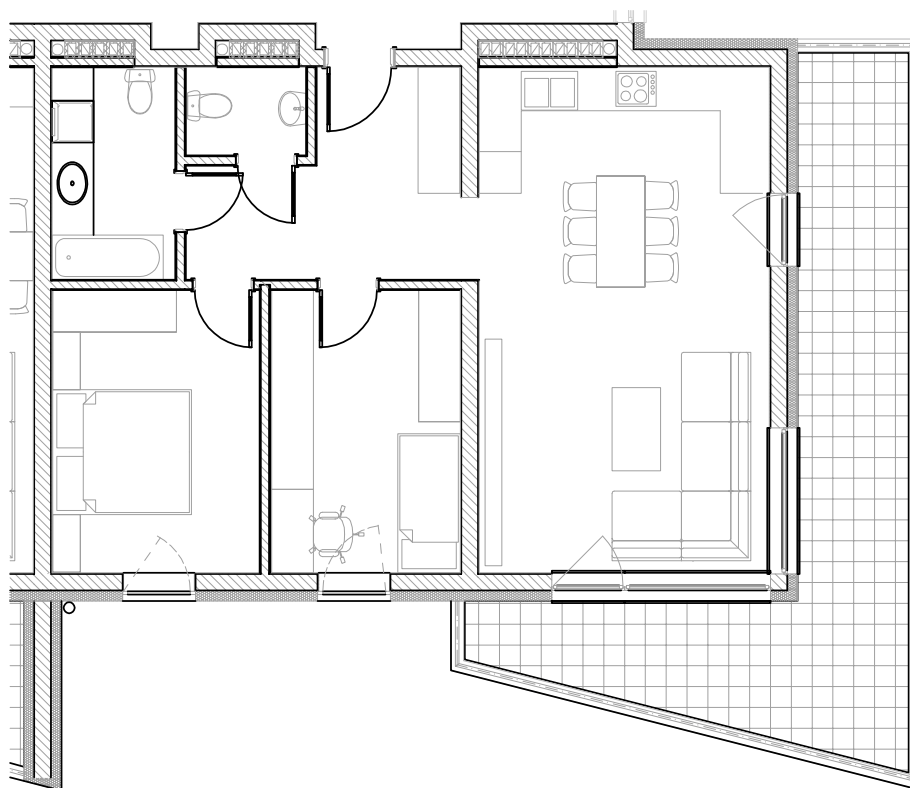

Rzut mieszkania

BUDYNEK : 1A
MIESZKANIE NR: 1A/403
KONDYGNACJA: **piętro IV**
STRONA: **północny- wschód**

ODRA PRESTIGE APARTAMENTY
OPOLE ul. Nowowiejskiego

MIESZKANIE 1A/403

1. przedpokój	9,42 m ²
2. salon + kuchnia	30,43 m ²
3. pokój I	11,15 m ²
4. pokój II	12,17 m ²
5. łazienka	5,43 m ²
6. wc	2,20 m ²
<i>łącznie</i>	70,80 m ²
7. balkon	23,22 m ²

lokalizacja w budynku

Skala :
1:100

Kierunek północy :

Podziałka :

Powierzchnię pomieszczeń obliczono wg PN-ISO 9836:1997, uwzględniając grubość tynku 1,5cm. Wymiary podane na rysunku są wymiarami w stanie surowym (bez grubości tynków). Pomieszczenia pod umeblowanie mierzyć z natury po odbiorze mieszkania. Rodzaj posadzki we wszystkich pomieszczeniach - wg najemcy