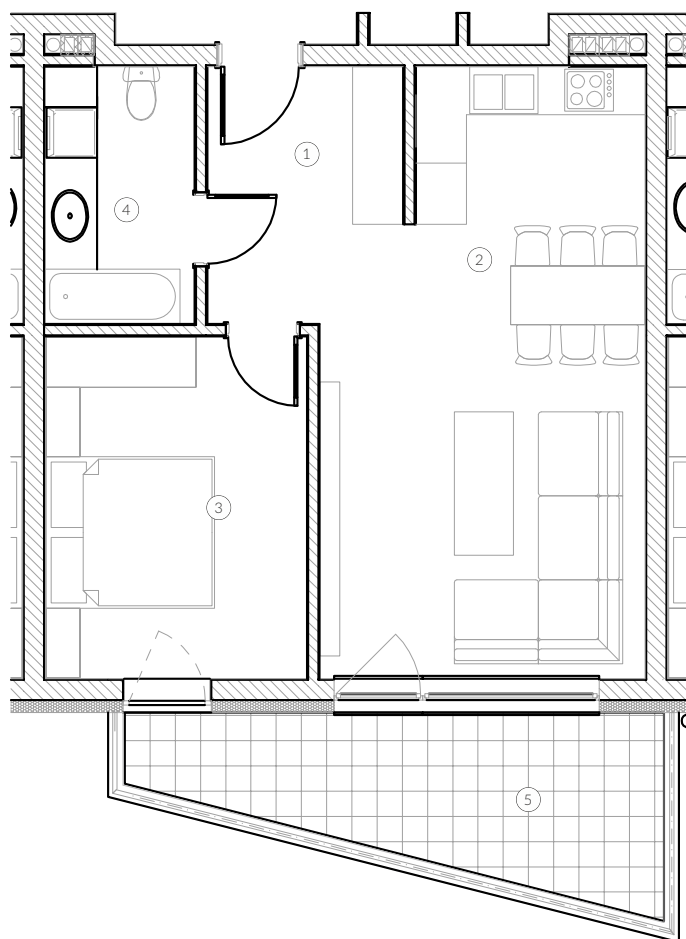

Rzut mieszkania

MIESZKANIE 1A/104

1. przedpokój	7,13 m ²
2. salon + kuchnia	24,85 m ²
3. pokój I	12,66 m ²
4. łazienka	5,43 m ²
<i>łącznie</i>	<i>50,07 m²</i>
5. balkon	10,65 m ²

lokalizacja w budynku

BUDYNEK : **1A**
 MIESZKANIE NR: **1A/104**
 KONDYGNACJA: **piętro I**
 STRONA: **wschód**

ODRA PRESTIGE APARTAMENTY
 OPOLE ul. Nowowiejskiego

Skala :
 1:100

Kierunek północy :

Podziałka :

Powierzchnię pomieszczeń obliczono wg PN-ISO 9836:1997, uwzględniając grubość tynku 1,5cm. Wymiary podane na rysunku są wymiarami w stanie surowym (bez grubości tynków). Pomieszczenia pod umeblowanie mierzyć z natury po odbiorze mieszkania. Rodzaj posadzki we wszystkich pomieszczeniach - wg najemcy