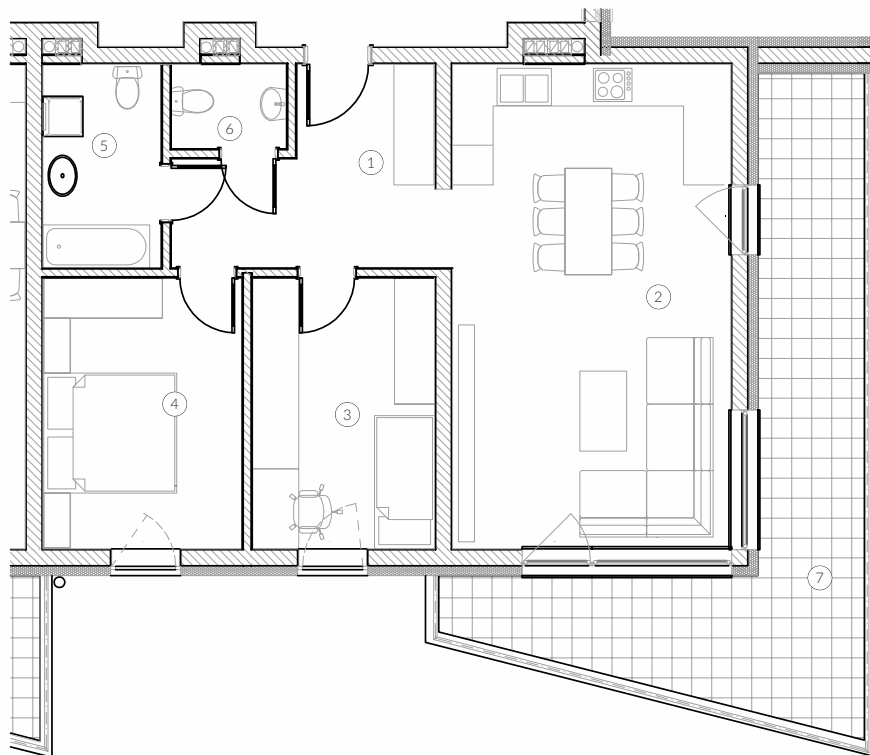

Rzut mieszkania

MIESZKANIE 1A/103

1. przedpokój	9,42 m ²
2. salon + kuchnia	30,43 m ²
3. pokój I	11,15 m ²
4. pokój II	12,17 m ²
5. łazienka	5,43 m ²
6. wc	2,20 m ²
<i>łącznie</i>	
7. balkon	22,68 m ²

lokalizacja w budynku

BUDYNEK : 1A
MIESZKANIE NR: 1A/103
KONDYGNACJA: **piętro I**
STRONA: **północny- wschód**

ODRA PRESTIGE APARTAMENTY
OPOLE ul. Nowowiejskiego

Skala :
1:100

Kierunek północy :

Podziałka :

Powierzchnię pomieszczeń obliczono wg PN-ISO 9836:1997, uwzględniając grubość tynku 1,5cm. Wymiary podane na rysunku są wymiarami w stanie surowym (bez grubości tynków). Pomieszczenia pod umeblowanie mierzyć z natury po odbiorze mieszkania. Rodzaj posadzki we wszystkich pomieszczeniach - wg najemcy